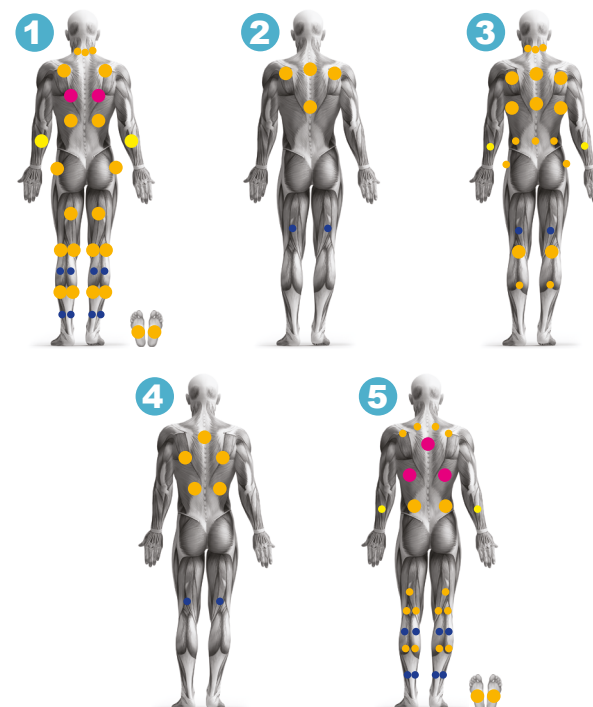

PASADENA

LE «KING SIZE»

Découvrez le meilleur du spa chez vous. Par ses formes généreuses, le spa Pasadena vous enveloppe dans un cocon de douceur. Profitez de performances exceptionnelles combinant des massages nuque-épaules-jambes. Laissez libre cours à votre imagination et offrez-vous des instants de plaisir...

Informations techniques

Dimensions (L x l x h)	240 x 240 x 98 cm
Places (assises / allongées)	5 (3 / 2)
Volume d'eau	1 550 L
Poids a vide	470 kg
Acrylique	Aristech Acrylics™
Châssis	Bois traité autoclave classe 4
Habillage	Composite
Isolation	Socle ABS fibré + film isothermique Mousse polyuréthane haute densité sous cuve Film isothermique et mousse isophonique sur panneaux
Jets de massage	77 hydrojets
Jets d'air	22 aérojets rétro-éclairés
Cascade	2 lames rétro-éclairées
Pompes de massage	3cv bi-vitesse + 2 x 2.5cv
Blower	700w + air chaud 180w
Filtration	Skimmer avec filtre cartouche
Traitement de l'eau	Ozonateur O₃ / 50 mg / h
Réchauffeur	3kW
Clavier	Clavier balboa® TP600
Centrale	Centrale balboa® BP601 3G3
Appui-tête	4, dont 3 rétro-éclairés, matière EVA
Chromothérapie	27 leds multi-couleurs 1 spot multi-leds submarine
Aromathérapie	Cartouche à diffusion lente
Accessoire	Couverture thermique

● Hydrojet fixe ● Hydrojet directionnel ● Hydrojet rotatif ● Aérojet rétro-éclairé