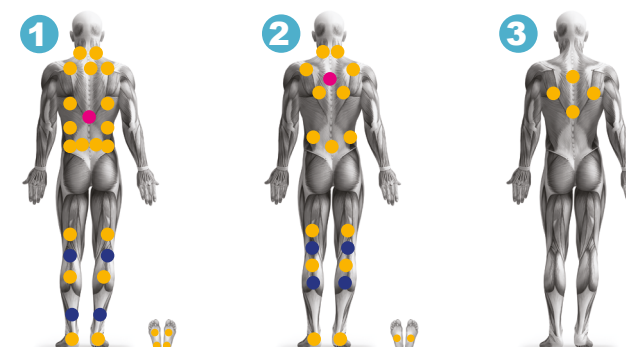

BAILEY

DEUX BELLES PLACES ALLONGÉES

Très romantique, ce spa vous promet de délicieuses séances de relaxation. Ses deux places allongées vous envelopperont totalement avec des massages tout le long du corps jusqu'à la pointe des pieds !

La place assise légèrement réhaussée offre la possibilité de vous rafraîchir.

Informations techniques

Dimensions (L x l x h)	215 x 170 x 90 cm
Places (assises / allongées)	3 (1 / 2)
Volume d'eau	950 L
Poids a vide	280 kg
Acrylique	Aristech Acrylics™
Châssis	Bois traité autoclave classe 4
Habillage	Composite
Isolation	Socle ABS fibré + film isothermique Mousse polyuréthane haute densité sous cuve Film isothermique et mousse isophonique sur panneaux
Jets de massage	48 hydrojets
Jets d'air	8 aérojets rétro-éclairés
Cascade	Lame rétro-éclairée
Pompes de massage	3cv bi-vitesse + 2cv
Blower	400w + air chaud 180w
Filtration	Skimmer avec filtre cartouche
Traitement de l'eau	Ozoneur O₃ / 50 mg / h
Réchauffeur	3kW
Clavier	Clavier balboa® TP600
Centrale	Centrale balboa® BP601 3G2
Appui-tête	2 rétro-éclairés, matière EVA
Chromothérapie	18 leds multi-couleurs 1 spot multi- leds submarine
Aromathérapie	Cartouche à diffusion lente
Accessoire	Couverture thermique

● Hydrojet directionnel ● Hydrojet rotatif ● Aérojet rétro-éclairé